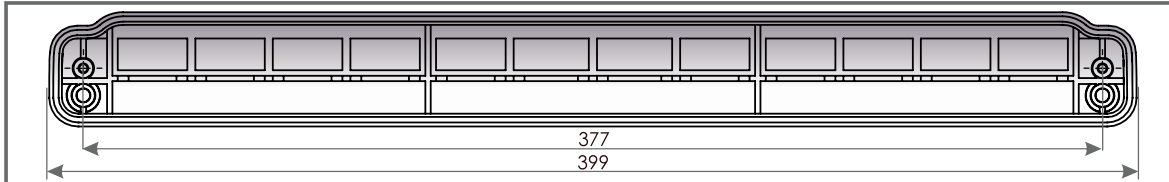

Акустический приточный клапан VENTEC VT 1300 (комплект)

СЕЧЕНИЕ VT 300

АКУСТИЧЕСКИЙ КЛАПАН VT 300 С АВТОМАТИЧЕСКИМ КОНТРОЛЕМ ПОТОКА ВОЗДУХА

СЕЧЕНИЕ LA 100

АКУСТИЧЕСКАЯ ПРОСТАВКА LA 100

СЕЧЕНИЕ OZ 400

АКУСТИЧЕСКИЙ НАРУЖНЫЙ КОЗЫРЕК OZ 400