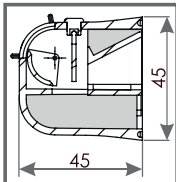

Акустический приточный клапан VENTEC VT 1300 (комплект)

СЕЧЕНИЕ VT 300