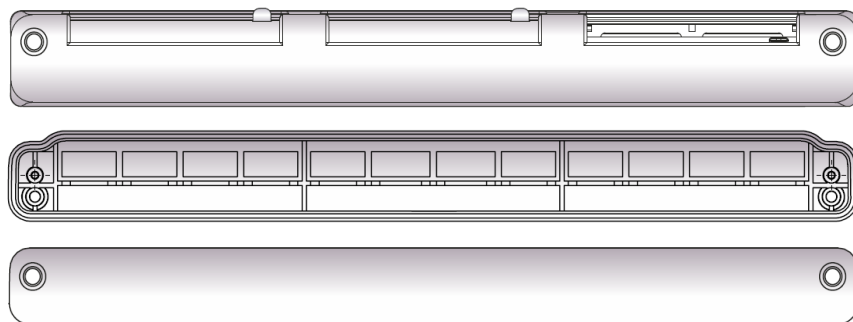

СЕРИЯ VT 1300

Оконный приточный клапан с контролем потока воздуха и акустической шумоизоляцией 42 дБ

Техническое описание:

Оконные приточные клапаны серии VT 1300 предназначены для организации притока воздуха в помещения на постоянной основе, не открывая окон, исключая проникновение шума с улицы. Применяются в зданиях любой этажности расположенных в локациях с любым уровнем шума. Приточный клапан VT1300 имеет длину 400 мм, пропускную способность 21 м³/ч. Клапан имеет встроенный контроль потока воздуха, предназначен-

ный для ограничения поступления воздуха в автоматическом режиме при порывах ветра и избыточном перепаде давления. Улучшенное шумоподавление клапана составляет $D_{n,e} = 42$ дБ, что не ухудшает характеристик окна при установке приточного клапана. Имеются различные цвета для клапана / акустической проставки / козырька под рольставни / обычного козырька в соответствии с палитрой RAL.

Ключевые особенности:

	Шумоизоляция $D_{n,e,w} = 42$ дБ
	Ограничитель расхода воздуха – защита от сквозняков
	Поступление воздуха к потолку – тепловой комфорт
	Точное регулирование (3 створки)
	Снижение риска конденсации влаги
	Сетка исключает проникновение насекомых
	Совместимы с ПВХ, деревянными, алюминиевыми окнами

Акустический приточный клапан VENTEC VT 1300 (комплект)

СЕЧЕНИЕ VT 300

АКУСТИЧЕСКИЙ КЛАПАН VT 300 С АВТОМАТИЧЕСКИМ КОНТРОЛЕМ ПОТОКА ВОЗДУХА

СЕЧЕНИЕ LA 100

АКУСТИЧЕСКАЯ ПРОСТАВКА LA 100

СЕЧЕНИЕ OZ 400

АКУСТИЧЕСКИЙ НАРУЖНЫЙ КОЗЫРЕК OZ 400