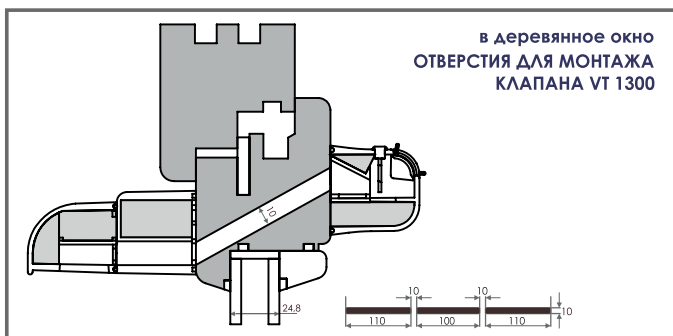

Способ монтажа

VENTEC VT 1300 - цветные решения

Тип	VT1301	VT1312	VT1313	VT1314	VT1315	VT1322	VT1323	VT1324	VT1325
Цвет клапана	RAL 9003	RAL 9003	RAL 9003	RAL 9003	RAL 9003	RAL 8001	RAL 8017	RAL 7012	RAL 7016
Цвет козырька	RAL 9003	RAL 8001	RAL 8017	RAL 7012	RAL 7016	RAL 8001	RAL 8017	RAL 7012	RAL 7016