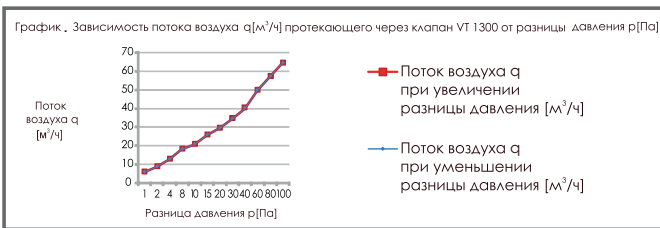

Характеристика

Поток воздуха	26,4 м ³ /ч (Δp = 10 Па)
Поток воздуха	30,3 м ³ /ч (Δp = 20 Па)
Звукоизоляция клапан открыт	D _{н,е,в} (C; C _{тр}) = 42 (0; -2) дБ
Звукоизоляция клапан закрыт	D _{н,е,в} (C; C _{тр}) = 45 (-1; -3) дБ