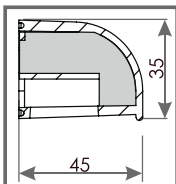

СЕЧЕНИЕ OZ 400