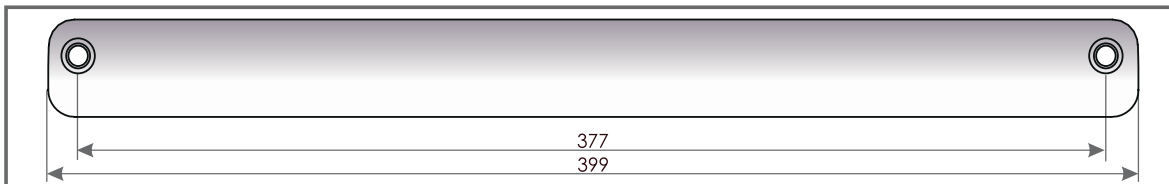

Акустический приточный клапан VENTEC VT 1300 (комплект)

СЕЧЕНИЕ VT 300

АКУСТИЧЕСКИЙ КЛАПАН VT 300 С АВТОМАТИЧЕСКИМ КОНТРОЛЕМ ПОТОКА ВОЗДУХА

СЕЧЕНИЕ LA 100

АКУСТИЧЕСКАЯ ПРОСТАВКА LA 100

СЕЧЕНИЕ OZ 400

АКУСТИЧЕСКИЙ НАРУЖНЫЙ КОЗЫРЕК OZ 400