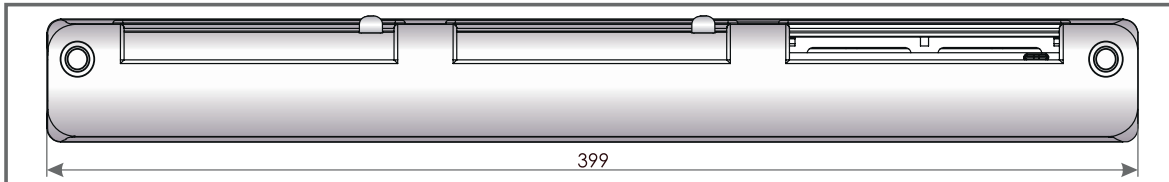

Акустический приточный клапан VENTEC VT 1300 (комплект)

АКУСТИЧЕСКИЙ КЛАПАН VT 300 С АВТОМАТИЧЕСКИМ КОНТРОЛЕМ ПОТОКА ВОЗДУХА