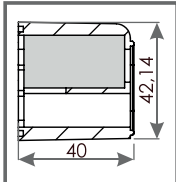

СЕЧЕНИЕ LA 100