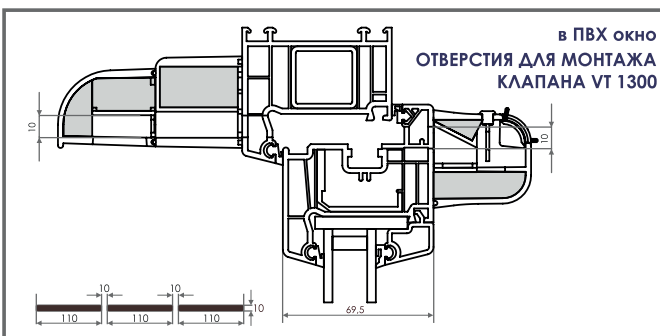

Способ монтажа

VENTEC VT 1300 - цветные решения

Тип	VT1301	VT1312	VT1313	VT1314	VT1315	VT1322	VT1323	VT1324	VT1325
Цвет клапана	RAL 9003	RAL 9003	RAL 9003	RAL 9003	RAL 9003	RAL 8001	RAL 8017	RAL 7012	RAL 7016
Цвет козырька	RAL 9003	RAL 8001	RAL 8017	RAL 7012	RAL 7016	RAL 8001	RAL 8017	RAL 7012	RAL 7016