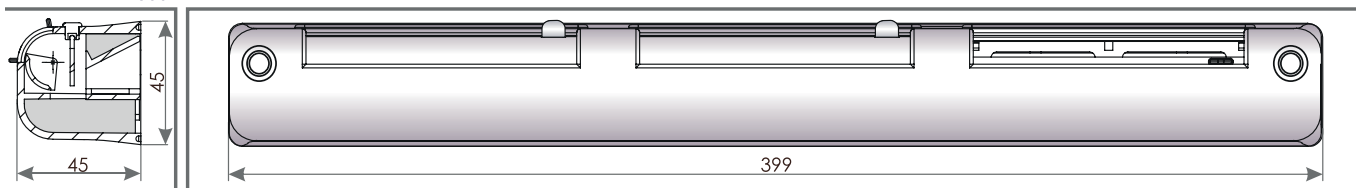

СЕЧЕНИЕ OZ 400

АКУСТИЧЕСКИЙ НАРУЖНЫЙ КОЗЫРЕК OZ 400

Акустический приточный клапан VENTEC VT 300 (комплект)

СЕЧЕНИЕ VT 300