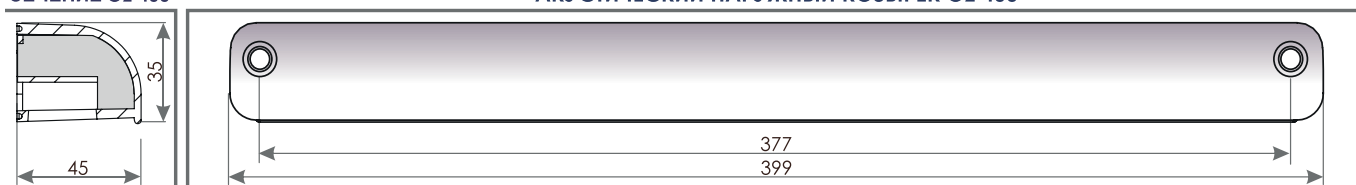

СЕЧЕНИЕ OZ 400

АКУСТИЧЕСКИЙ НАРУЖНЫЙ КОЗЫРЕК OZ 400

Характеристика

Поток воздуха	25 м³/ч ($\Delta p = 10$ Па)
Поток воздуха	31 м³/ч ($\Delta p = 20$ Па)
Звукоизоляция	$D_{п,е,w} (C; C_{tr}) = 40 (0; -1)$ дБ