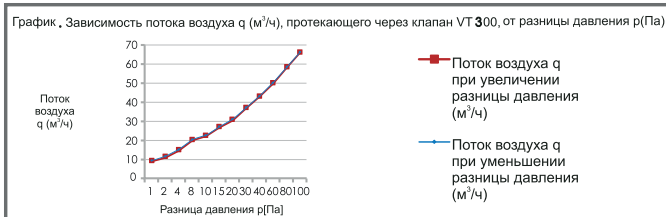

## Характеристика

Поток воздуха	25 м <sup>3</sup> /ч ( $\Delta p = 10$ Па)
Поток воздуха	31 м <sup>3</sup> /ч ( $\Delta p = 20$ Па)
Звукоизоляция	$D_{п,е,w} (C; C_{tr}) = 40 (0; -1)$ дБ