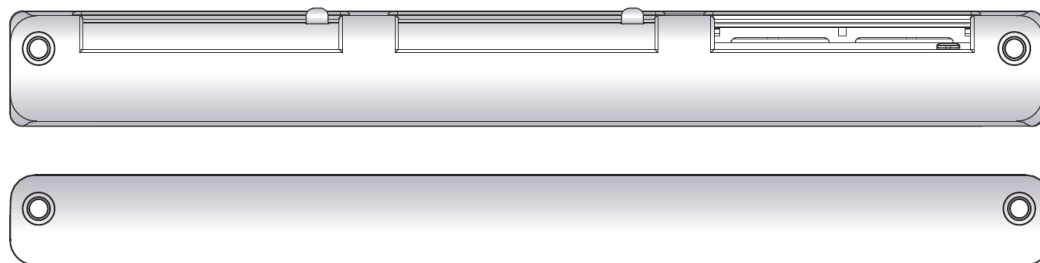

### Техническое описание:

Оконные приточные клапаны серии VT 300 предназначены для организации притока воздуха в помещении на постоянной основе, не открывая окон, исключая проникновение шума с улицы. Применяются в зданиях любой этажности расположенных в локациях с любым уровнем шума. Приточный клапан VT 300 имеет длину 400 мм, пропускную способность 25 м<sup>3</sup>/ч. Клапан имеет встроенный контроль потока воздуха, предназна-